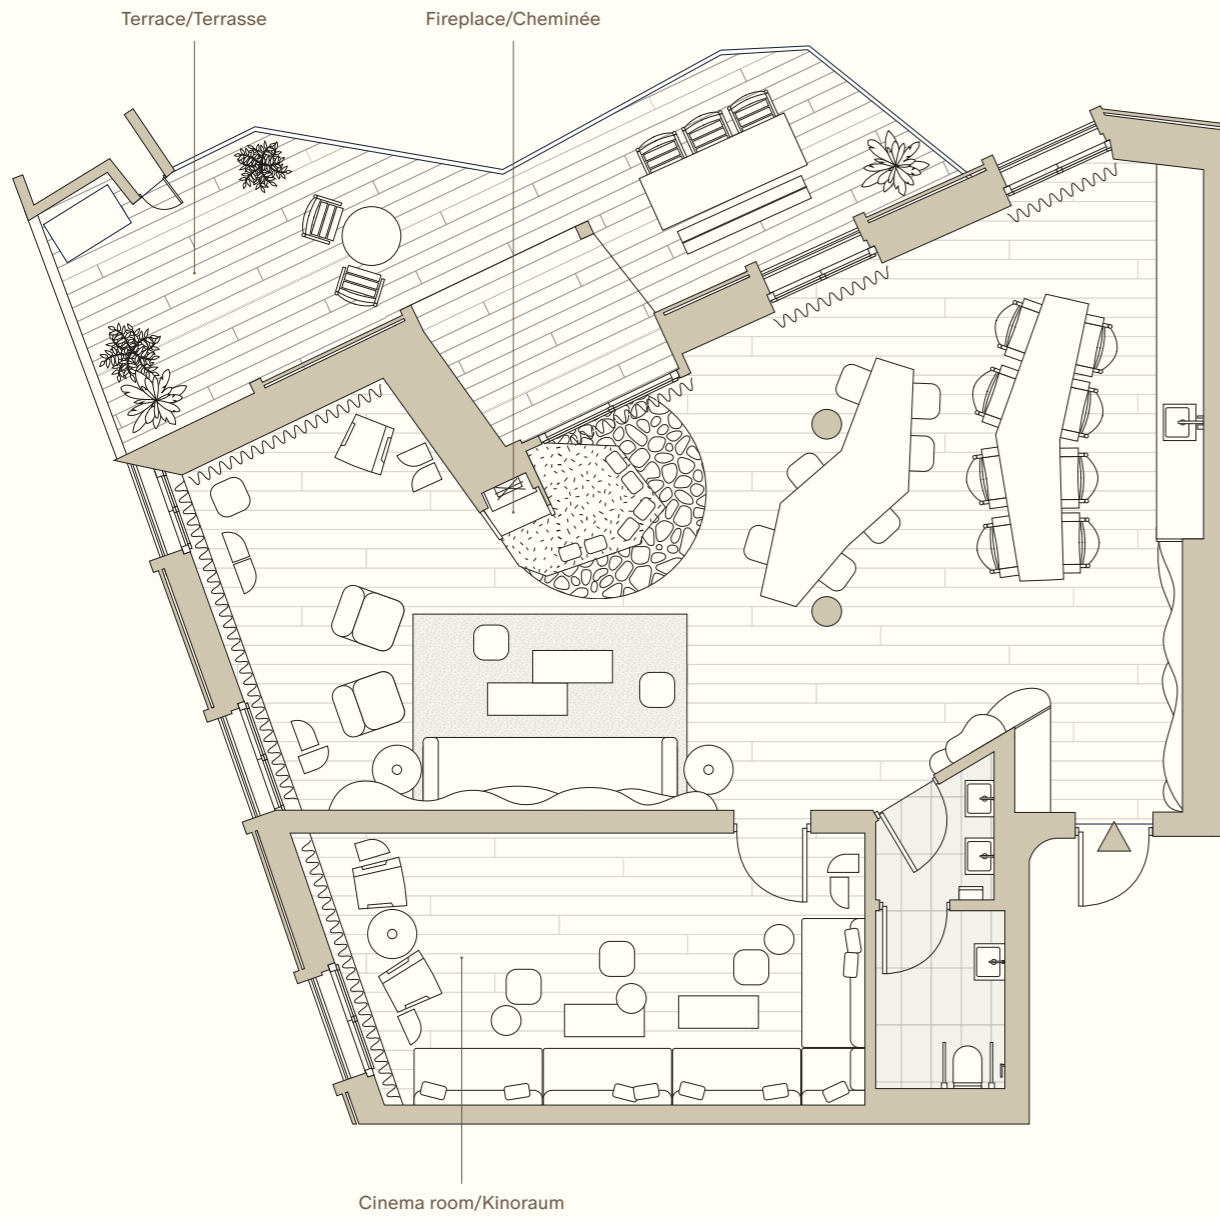

# Amenities Ausstattungen

Residents' lounge

Wellness suite

Residents' lounge	107 M <sup>2</sup>
Wellness suite	112 M <sup>2</sup>
Total/Gesamt	219 M <sup>2</sup>

«Total» describes the internal area plus 50% of all terraces.

«Gesamt» beschreibt die Innenfläche zuzüglich 50 Prozent aller Terrassen.

North Elevation/Ansicht Nord

Piazza Gottardo