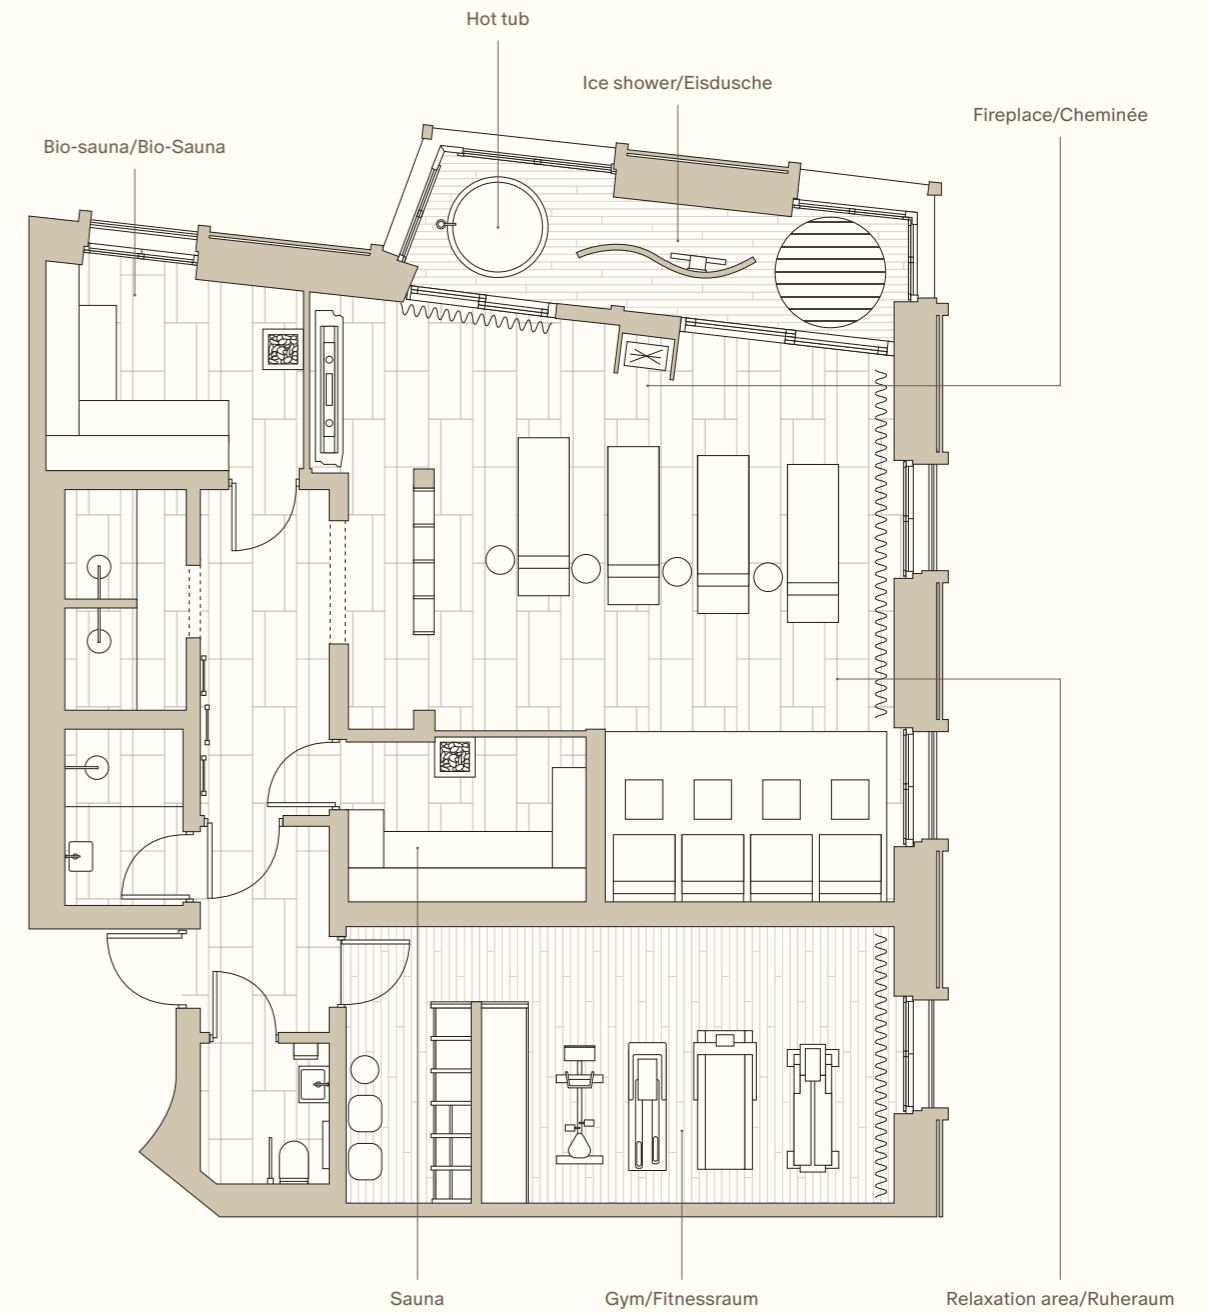

# Amenities Ausstattungen

Residents' lounge

Wellness suite

Residents' lounge	107 M <sup>2</sup>
Wellness suite	112 M <sup>2</sup>
Total/Gesamt	219 M <sup>2</sup>

«Total» describes the internal area plus 50% of all terraces.

«Gesamt» beschreibt die Innenfläche zuzüglich 50 Prozent aller Terrassen.

North Elevation/Ansicht Nord

Piazza Gottardo